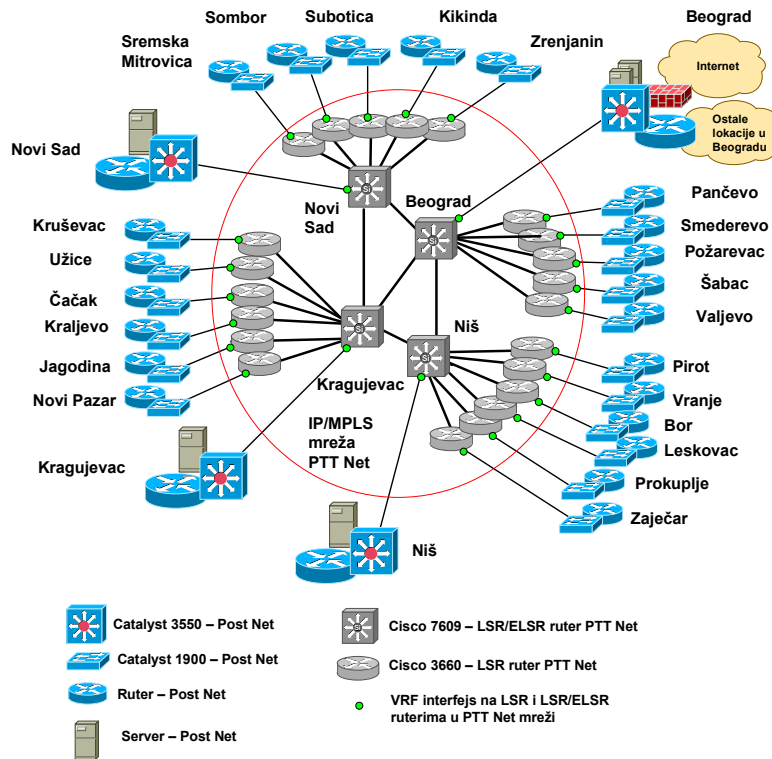

...

Post Net kao korisnik PTT Net mreže

PostNet je korporativna mreža JP PTT Srbija, u koju su uključene poslovne jedinice Preduzeća i 750 pošta u celoj Republici. Mreža je organizovana oko četiri regionalna čvorišta u Beogradu, Novom Sadu, Kragujevcu i Nišu, koja su međusobno povezana linkovima kapaciteta 2Mbps. Na ta regionalna čvorišta su povezani lokalni centri, takođe linkovima kapaciteta 2Mbps. Pošte su na mrežu povezane sinhronim i asinhronim iznajmljenim vezama, *dial-on-demand* vezama ili preko L2TP/L2F VPDN servisa.

Slika 1 ilustruje povezivanje PostNet mreže kao jednog VPN korisnika PTT Net mreže.

Slika 1 PostNet mreža kao VPN korisnik MPLS PTT Net mreže